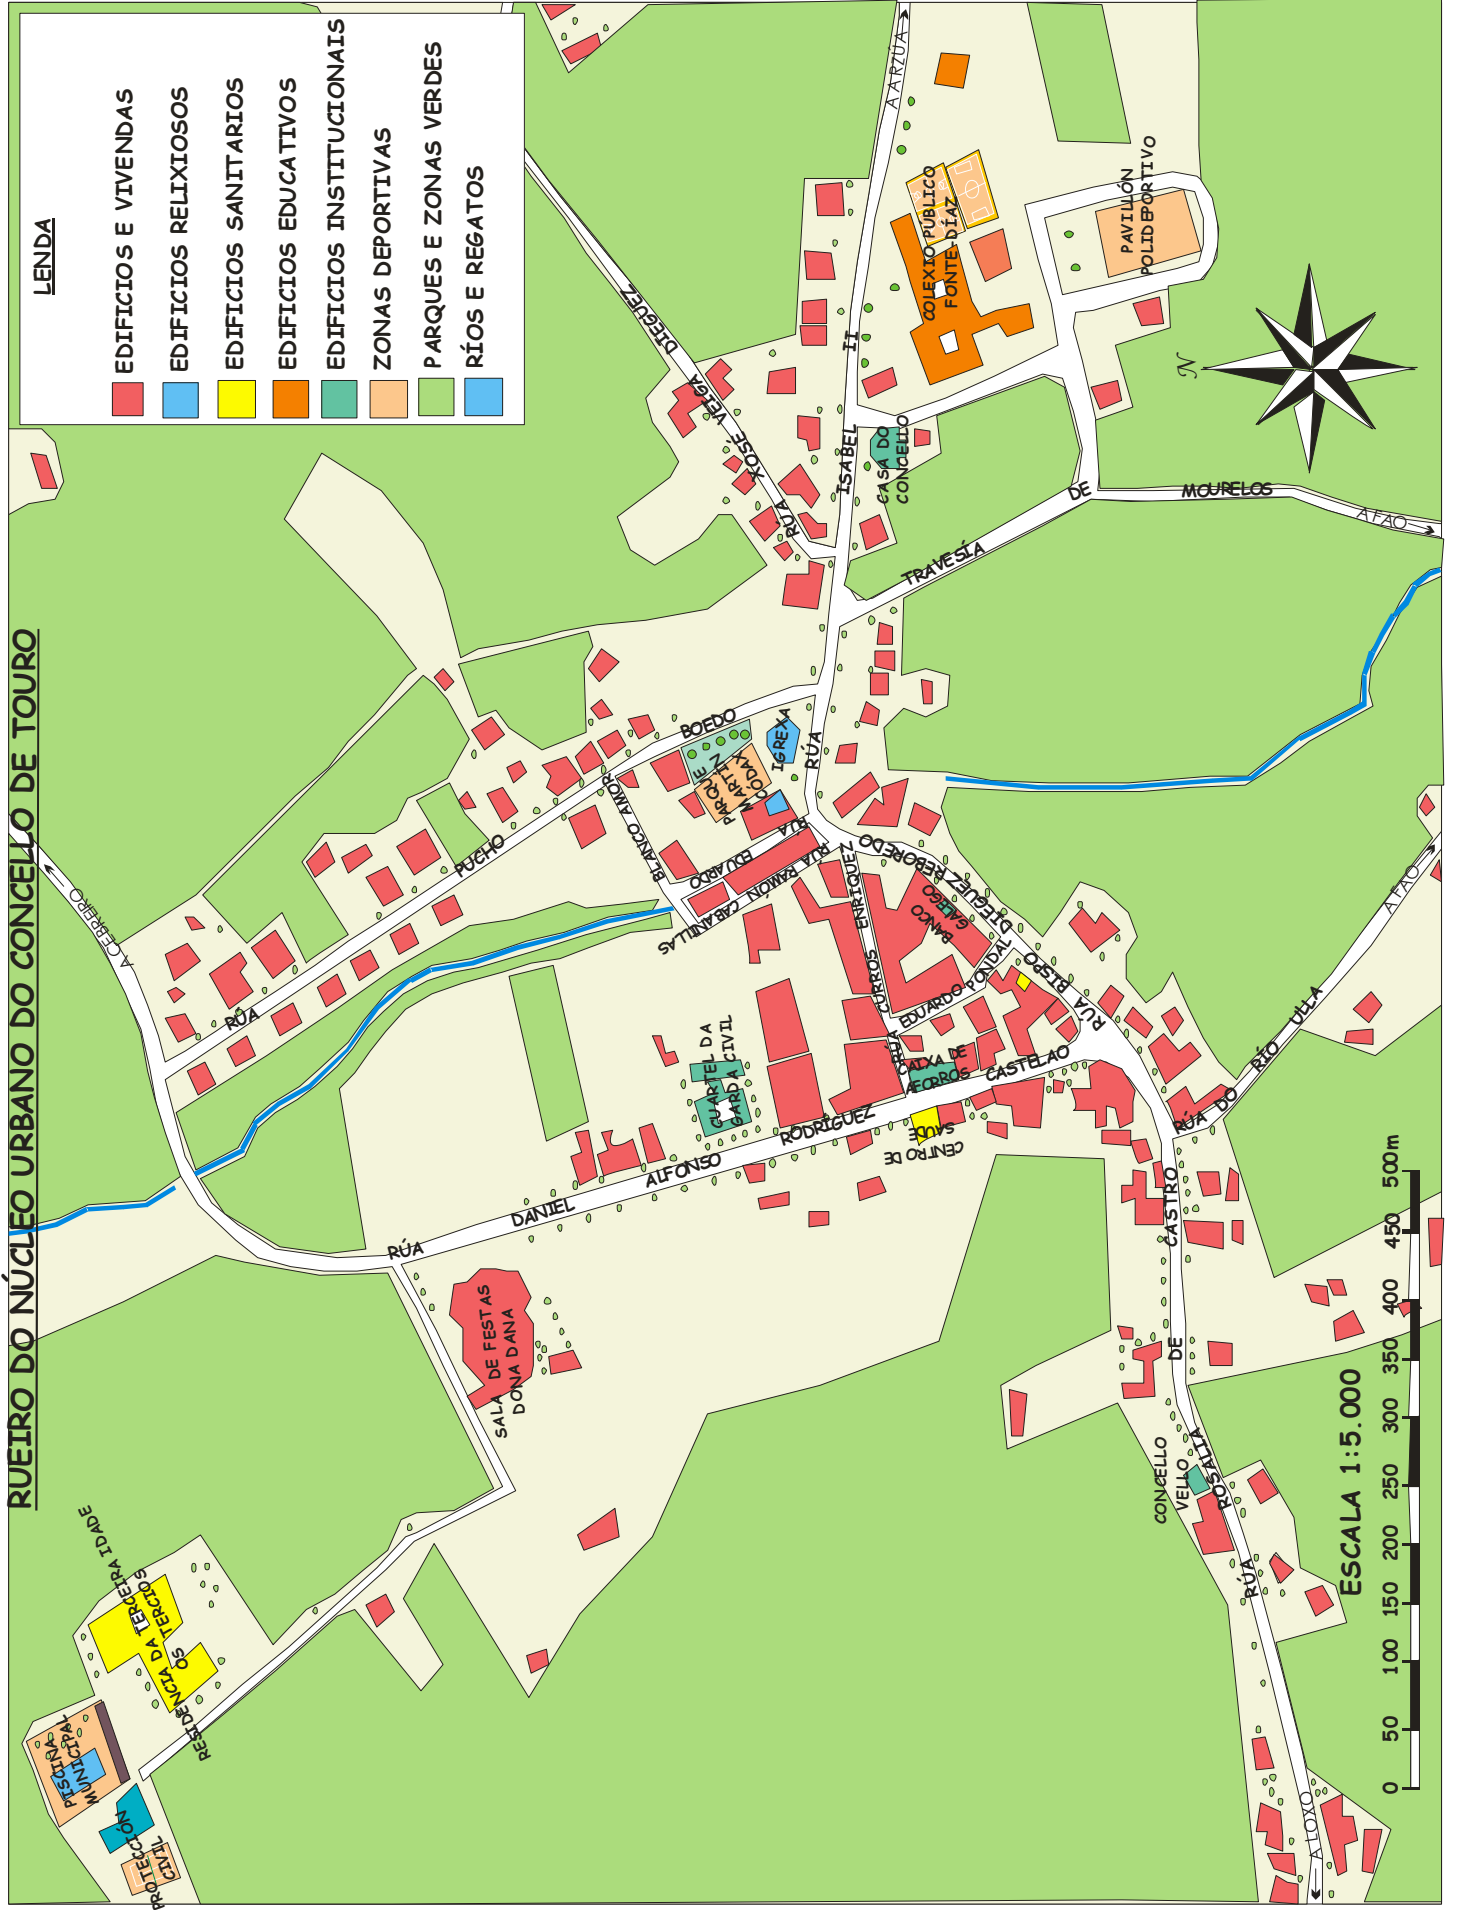

RUEIRO DO NÚCLEO URBANO DO CONCELLO DE TOURO

LEENDA

■	EDIFICIOS E VIVENDAS
■	EDIFICIOS RELIXIOSOS
■	EDIFICIOS SANITARIOS
■	EDIFICIOS EDUCATIVOS
■	EDIFICIOS INSTITUCIONAIS
■	ZONAS DEPORTIVAS
■	PARQUES E ZONAS VERDES
■	RÍOS E REGATOS

ESCALA 1:5.000

0 50 100 150 200 250 300 350 400 450 500 m

RESERVA DA TERRA D'ADE
MUNICIPAL
PESEIRAS
CANTAL
CANTAL

SALA DE FESTAS DONA DANA

COLLEXIO PÚBLICO FONTE DÍAZ

PAVILLÓN POLIDPORTIVO

CASA DO CONCELLO

IGREJA

IGREJA

IGREJA

IGREJA

IGREJA

IGREJA

IGREJA

IGREJA

IGREJA